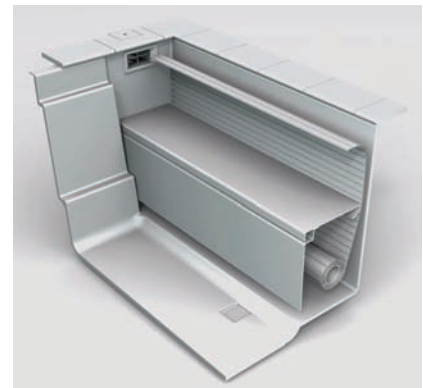

Rollladenschacht Inline