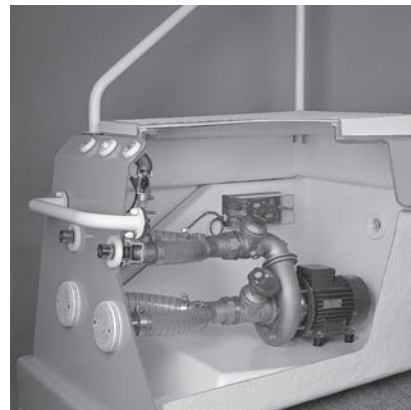

Strömungs- und Massageanlagen für private Nutzung

Alle Strömungs- und Massageanlagen sind ausgestattet mit getrennten Luftreglern für jede Düse, haarfangsicheren Ansaugfittings, Pneumatikschaltung, sowie leise laufender Hochleistungspumpe.
Alle Einbauteile aus Rotguss, Front weiss rilsaniert oder NiSn poliert.

Gegenschwimmanlagen

Royal Twinjet 1000	222514	3'290.-
Doppeldüsenanlage für den Einbau in Unterbauschach, Armaturensatz inkl. Absperrschieber Pumpensatz 2,6 kW – 400 V inkl. Schaltkasten	112-077/112-084/ 112-074	3'865.-
Komplett	222516	7'155.-
Royal Twinjet 1000, Ausführung CH		
Achtung ohne Luftregler und mit kurzen Düsen für den Einbau in Treppen		
Komplett	222516	6'095.-
Massageschlauch 150 cm mit Adapter		154.-

Royal Twinjet 1000
Doppeldüsen-Gegenschwimmanlage im Royal Startblock. Die Technik ist auch für andere Treppenanlagen verwendbar.

Massageanlagen

Healthstream 2-14 control		
Anlage mit 2 Superjets. Armaturensatz inkl. Absperrschieber Pumpensatz 0,75 kW – 230 V inkl. Schaltkasten		1'355.-
Komplett	222520	3'625.-
Healthstream 4-22 control		
Anlage mit 4 Superjets. Armaturensatz inkl. Absperrschieber Pumpensatz 1,1 kW – 400 V inkl. Schaltkasten		2'410.-
Komplett	222521	5'010.-
Nackendusche		
Armaturensatz inkl. Absperrschieber Pumpensatz 0,5 kW – 230 V inkl. Schaltkasten		1'960.-
Komplett		3'705.-
Luftsprudelsystem für Treppenanlagen		
Luftkanal einlaminert mit Düsen und PN-Taster	221616	1'885.-
Seitenkanalverdichter SKH 144, 0,75 kW, 230 V	201150	925.-
PN-Schaltkasten für 0,75 kW, 230 V, 4,5-7,5 A	112071	591.-
Genesis Badewannengebläse 1,2 kW 230 V mit eingebautem pneumatischem Schalter	201091	500.-