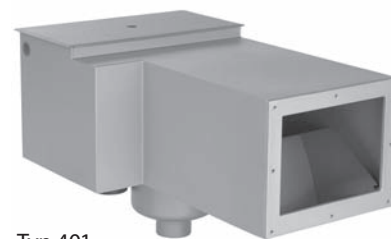

Ausstattungs Pakete / Einzelteile

Ausstattungs paket CH 1 mit V4A Skimmer

- 1 Skimmer V4A Typ 401
- 1 Flanschsatz zu Skimmer-
- 1 Blende zu Skimmer
- 1 Dichtungssatz zu Skimmer
- 1 Niveaumentil 3/8"
- 1 Trafo 300 VA
- 1 Anschlussdose grau
- 1 UWS mit GfK-Nische, poliert
- 4 Einlaufdüsen poliert, 8 mm
- 2 Einlaufdüsen poliert, 18 mm
- 1 Bodenablaufbogen
- 1 Antiwirbeldeckel
- 1 Ausschnitt für Skimmer

Total Ausstattungspaket (Setpreis) 221601 **3'879.-**

Achtung: alle Ausschnitte ausgeführt bis auf die Treibdüse im Rollladenschacht

Dito, jedoch mit Integra Skimmer und Niveauregler 221602 **3'087.-**

Typ 401

Ausstattungs paket Standard

- 1 Skimmer in Kunststoff mit 1 Niveauregler
- 2 Einlaufdüsen 18mm
- 1 Trafo 300 VA
- 1 UWS mit GfK-Nische
- 1 Bodenablaufbogen
- 1 Antiwirbeldeckel

Total Ausstattungspaket (Setpreis) 221600 **2'622.-**

Achtung: alle Ausschnitte ausgeführt