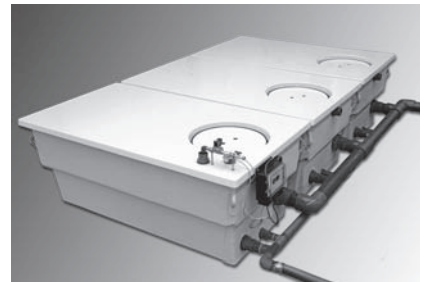

Überlaufrinne

Für ein-, zwei- oder dreiseitige Überlaufrinne an ein
Classic oder Classic XL Becken, pro lfm

221394 **833.-**

Rinnenrost weiss, pro lfm

221395 **147.-**

Gehrungsecke 90° (Rost)

221396 **343.-**

Rinnenablauf Ø 125 anlamiert

221397 **217.-**

Überlaufsammelbehälter (3 x 1000 l)

Service

Beckenausschnitte für RivieraPool-Einbauteile

kostenlos

Beckenausschnitt für Fremdfabrikat,
rund oder eckig

225.-

Rundloch für fremde Düsen, Ø 50 oder 63 mm

92.-

Schaumaussparung (für verspätete Anbringung nach
Auftragserteilung)

470.-

Reparatur-Sets

Reparatur-Set, klein

weiss

224100

77.-

blau

224101

77.-

Reparatur-Set, gross

weiss

224102

102.-

blau

224103

102.-