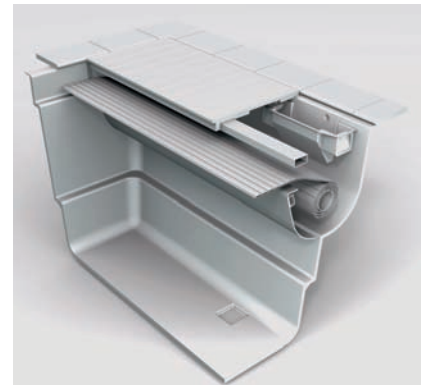

Rollladenschacht Integra

Unterflur Inline, nur für Becken mit Überlaufrinne

Rollladen-Einbauwand zum Einbau eines Unter- flur-Rollladens am Beckenboden, Frontverkleidung aus Polyester (weiss), werkseitig eingebaut, 2 Treibdüsen 1 1/2"		
für Classic 370	221709	10'150.-
für Classic XL	221710	11'565.-

Aufrollvorrichtung mit Welle aus Edelstahl, Motor in der Welle, 24 V, inkl. Schaltkasten und Schlüsselschalter		
für Classic 370	221701	7'990.-
für Classic XL	221707	8'580.-